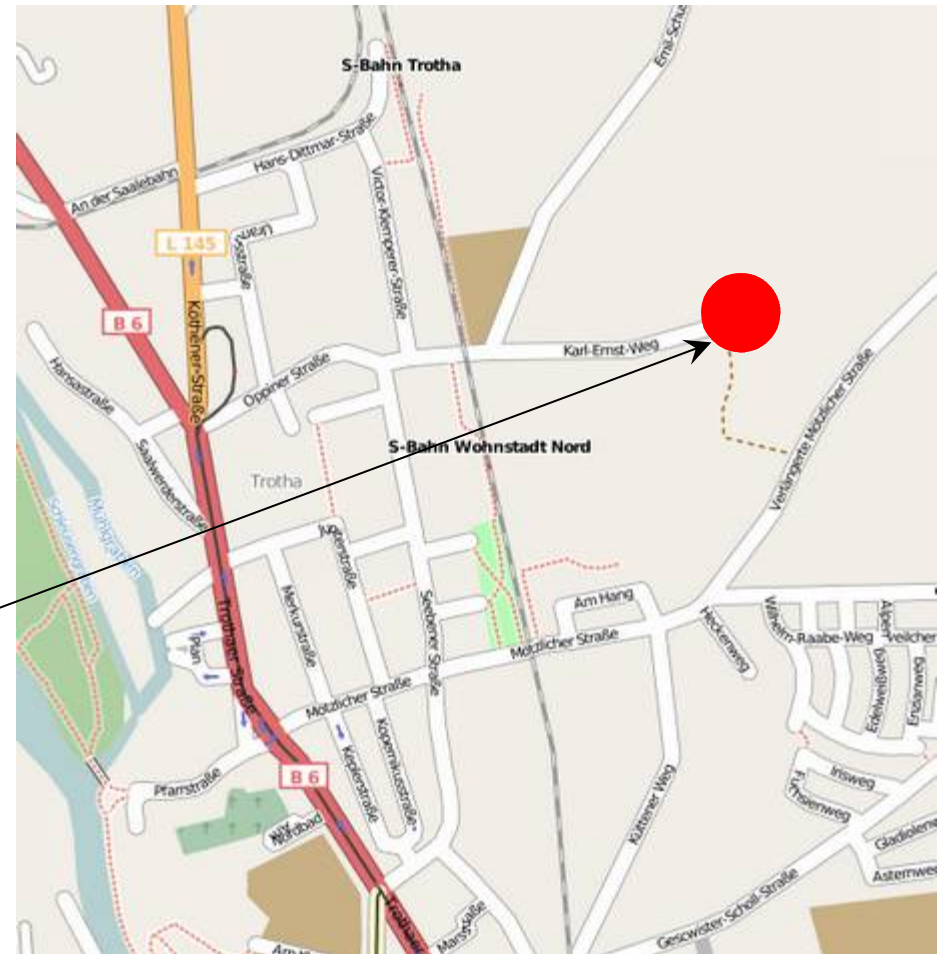

## Anfahrtsweg:

Giebichensteiner Schützengilde 1848 Halle/S. e.V.  
Karl - Ernst - Weg 44, 06118 Halle

weitere Infos gibt es unter: [www.gsgj-halle.de](http://www.gsgj-halle.de)

Stand: Oktober 2011

Weitere Informationen auch unter [www.gsgj-halle.de](http://www.gsgj-halle.de)