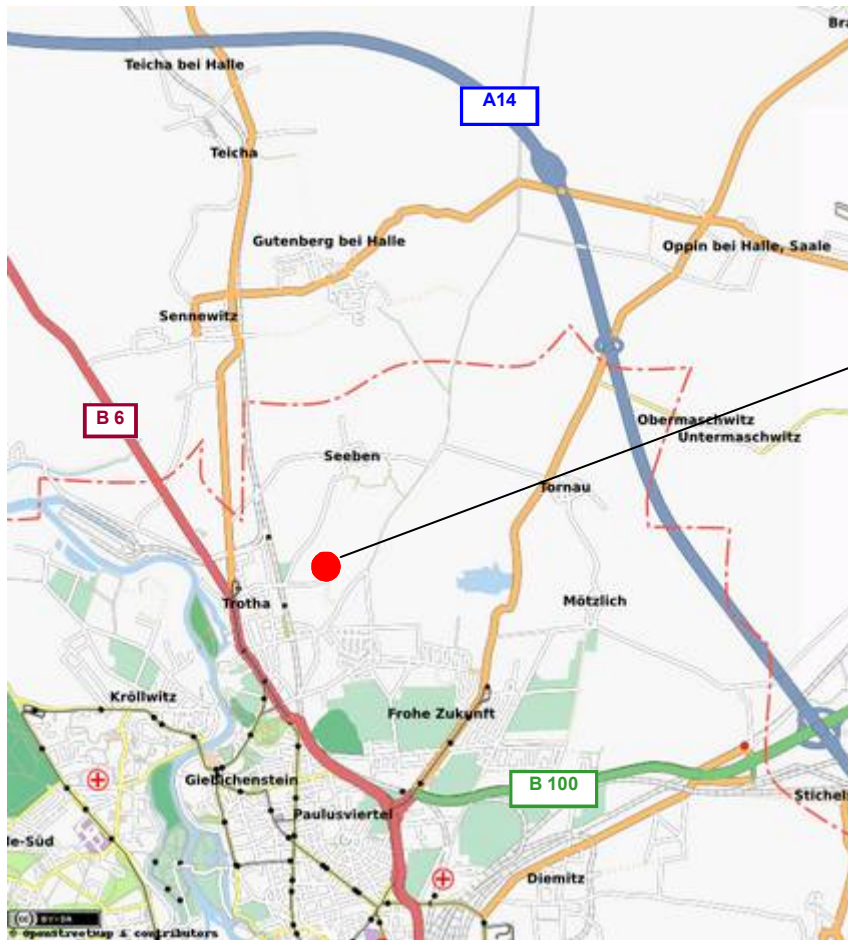

## Anfahrtsweg:

Giebichensteiner Schützengilde 1848 Halle/S. e.V.  
Karl - Ernst - Weg 44, 06118 Halle

weitere Infos gibt es unter: [www.gsgj-halle.de](http://www.gsgj-halle.de)

Stand: Oktober 2011

Weitere Informationen auch unter [www.gsgj-halle.de](http://www.gsgj-halle.de)